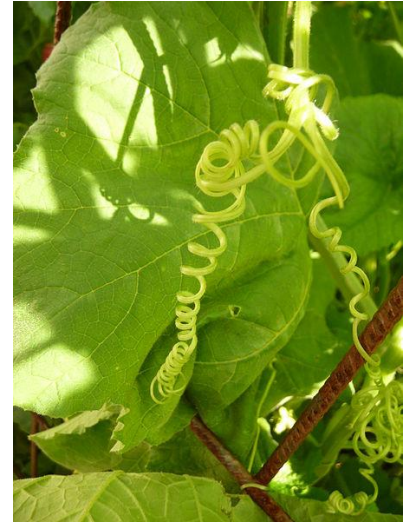

Fruchtstand

Daphne mezereum - Seidelbast

Hedera helix - Efeu

Haftwurzeln

Frucht und Form der „Altersblätter“

„Goldheart“

Humulus lupulus - Hopfen

Blattentwicklung

Schlinger

Weibliche Blüten

Männliche Blüten

Lonicera caprifolium – wohlriechendes Waldgeißblatt

Sorbus aria - Mehlbeere

www.baumkunde.de

© baumportal.de

Sorbus intermedia – schwedische Mehlbeere

Vitis vinifera – Echter Wein

Schlinger

Weigela in Sorten - Weigelie

‘Eva Rathke’

‘Bristol Ruby’